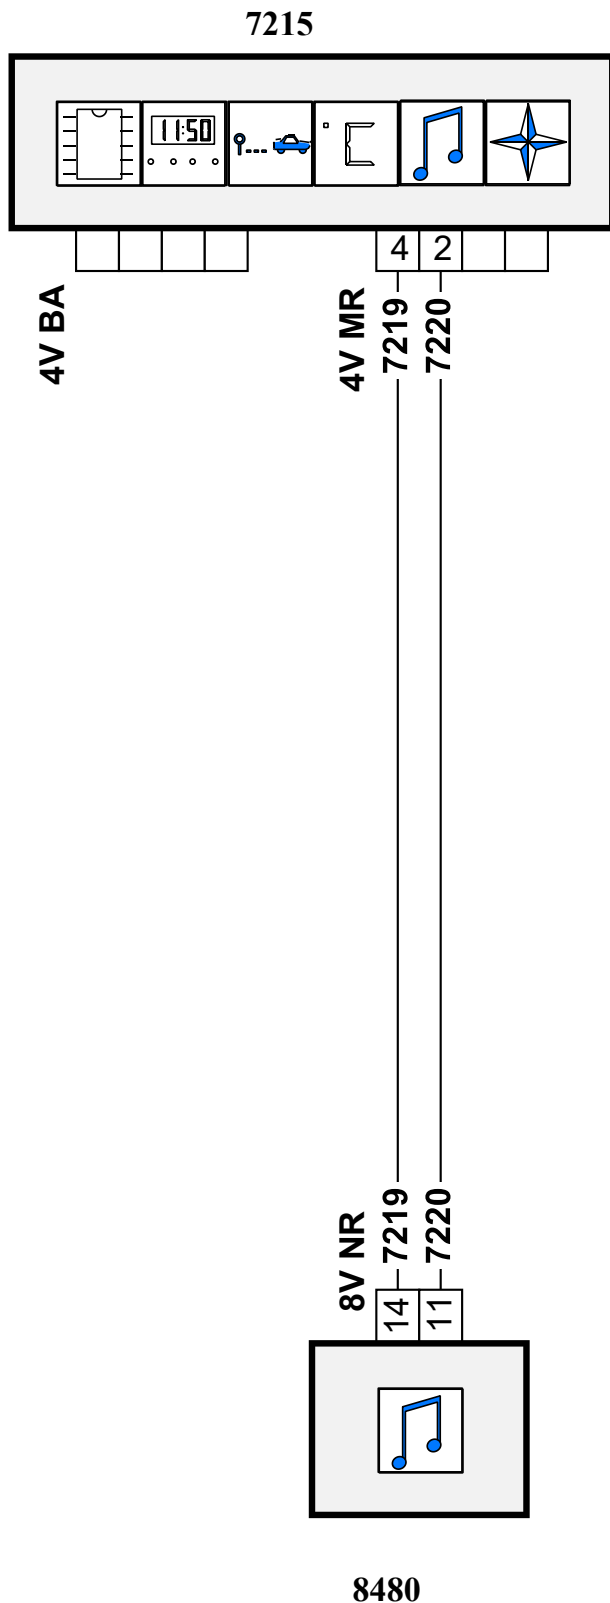

车辆: BZ3	OPR: 20000		
范围	基本看法	功能	多路传输网络连接
部件			

原理

原理

BSII

D3CZKIWR

线路

D3CZKIVG

线路

**D3CZKIWG**

项目代码	说明	信息
7215	null	/多功能显示屏
8480	null	radionavigation / autoradio connecté / calculateur télématique