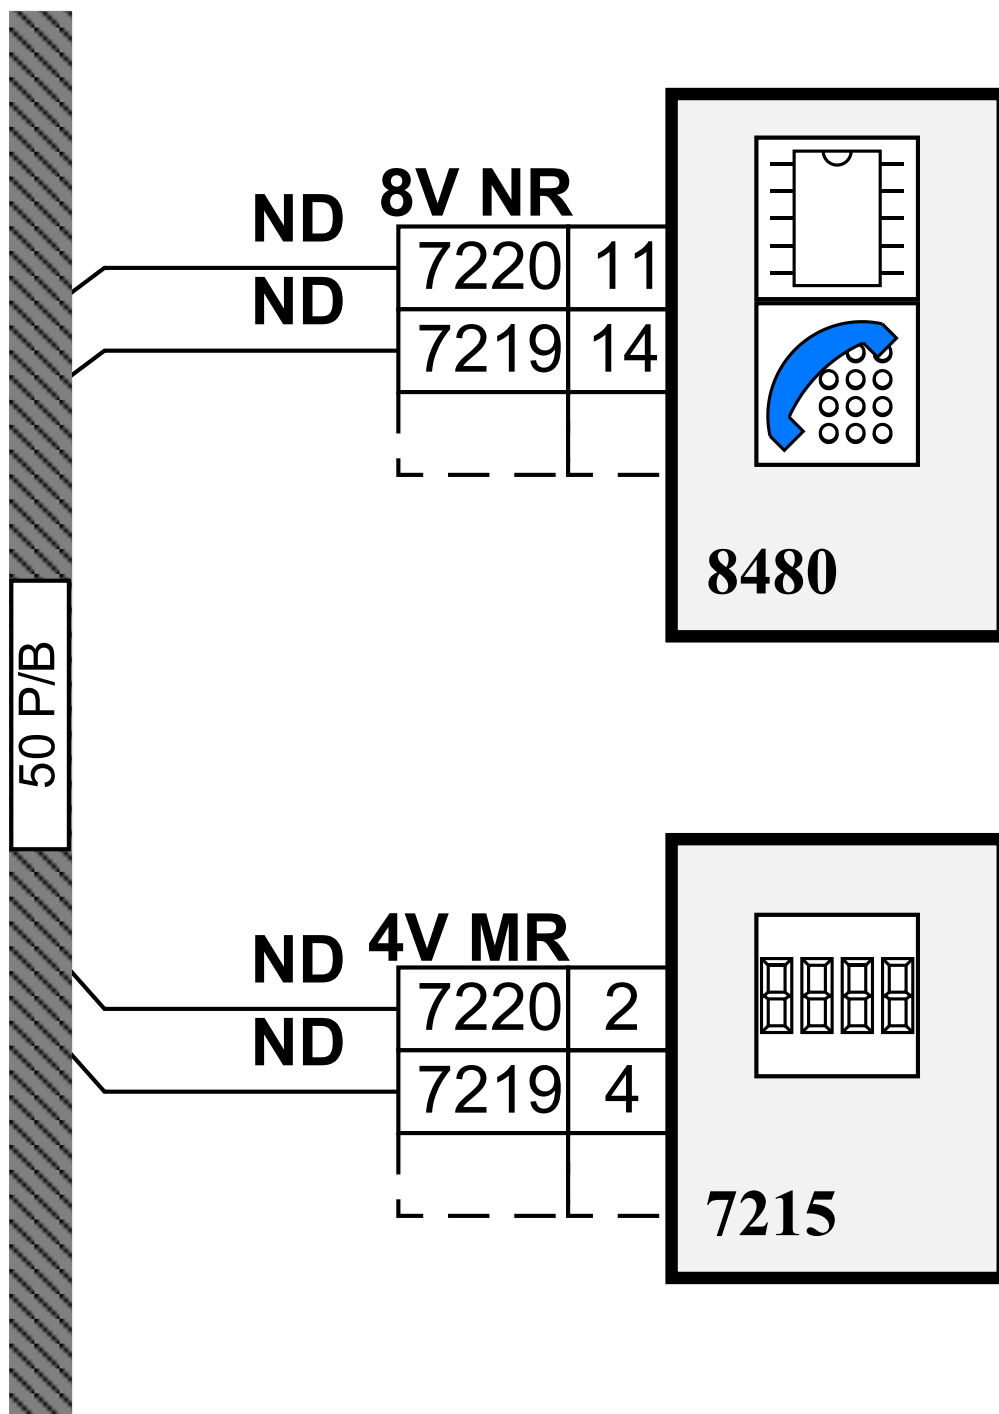

车辆: BZ3	OPR: 20000		
范围	基本看法	功能	多路传输网络连接
部件			

原理

原理

BSII

D3CZKIWR

线路

D3CZKIVG

线路

**D3CZKIWG**

项目代码	说明	信息
7215	null	/多功能显示屏
8480	null	radionavigation / autoradio connecté / calculateur télématique