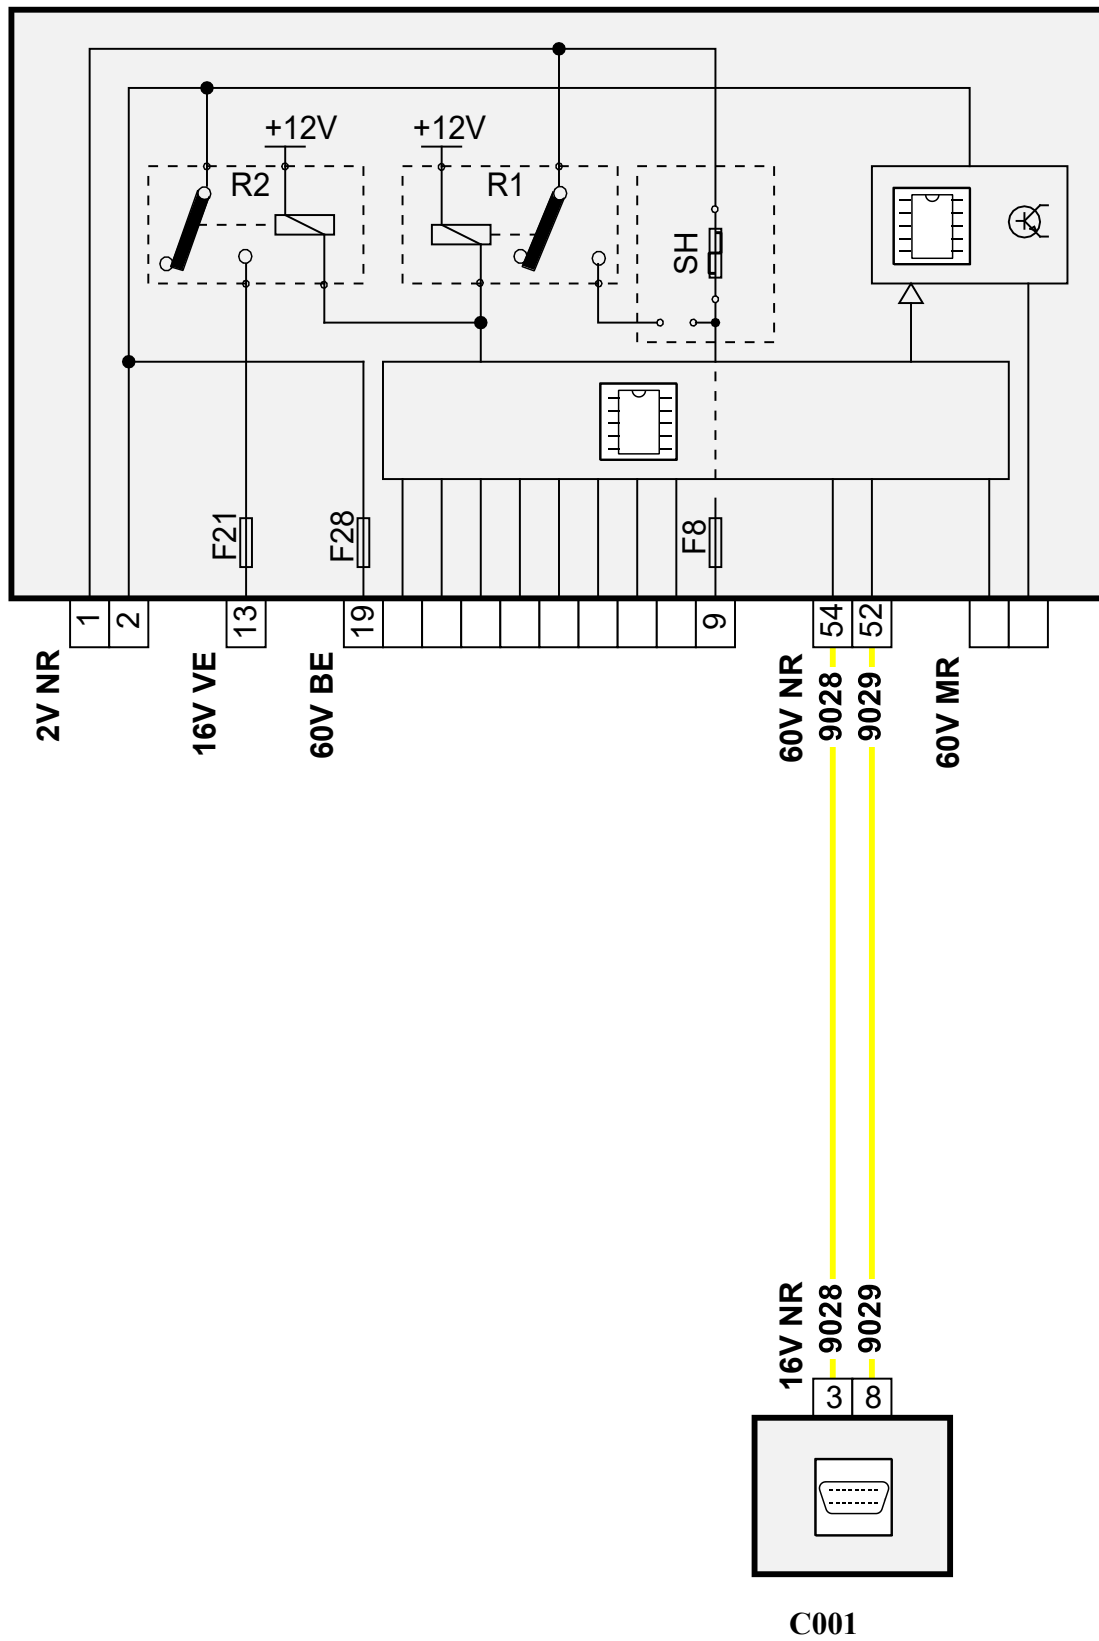

车辆: BZ3	OPR: 20000		
范围	基本看法	功能	多路传输网络连接
部件			

原理

原理

BSII

D3CZKIWR

线路

D3CZKIVG

线路

**D3CZKIWG**

项目代码	说明	信息
7215	null	/多功能显示屏
8480	null	radionavigation / autoradio connecté / calculateur télématique