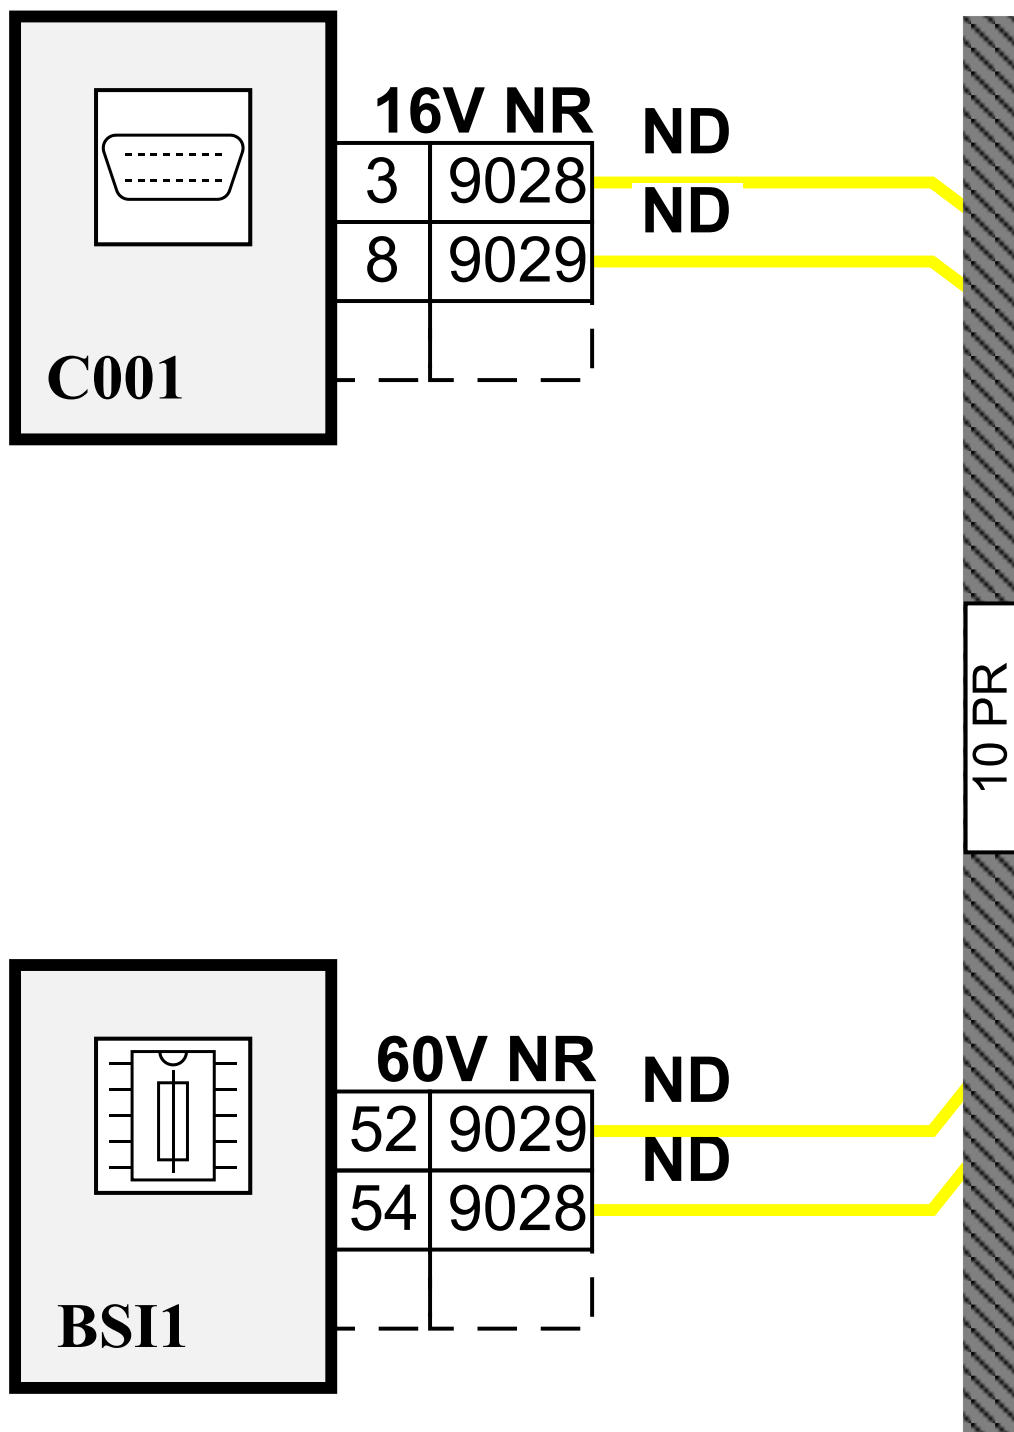

车辆: BZ3	OPR: 20000		
范围	基本看法	功能	多路传输网络连接
部件			

原理

原理

BSII

D3CZKIWR

线路

D3CZKIVG

线路

**D3CZKIWG**

项目代码	说明	信息
7215	null	/多功能显示屏
8480	null	radionavigation / autoradio connecté / calculateur télématique